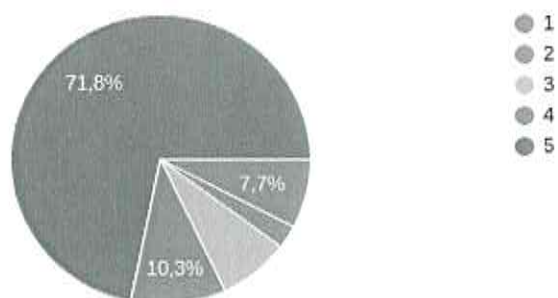

129 risposte

Il D.S. prof. Adele Vairo
Capofila Formazione Ambito 7

AREA D: DSGA

la nuova disciplina in materia di appalti pubblici(Dlgs.50/2016) e gli adempimenti connessi con i progetti PON;

39 risposte