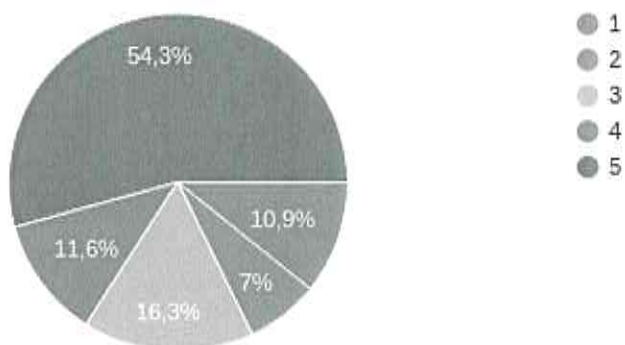

AREA B: PROFILO TECNICI

il supporto tecnico all'attività didattica per la propria area di competenza;

129 risposte

Il D.S. prof. Adele Vairo
Capofila Formazione Ambito 7