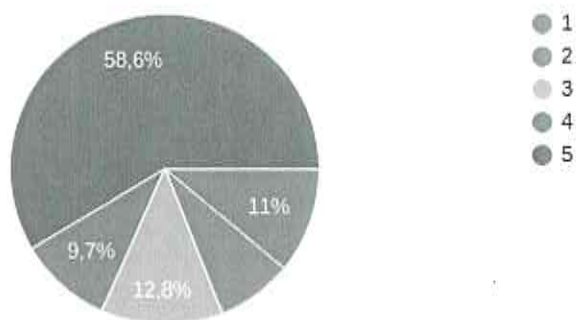

AREA B: PROFILO AMMINISTRATIVI

le ricostruzioni di carriera, pensioni e i rapporti con le ragionerie territoriali. ⁴³

227 risposte

Il D.S. prof. Adele Vairo
Capofila Formazione Ambito 7