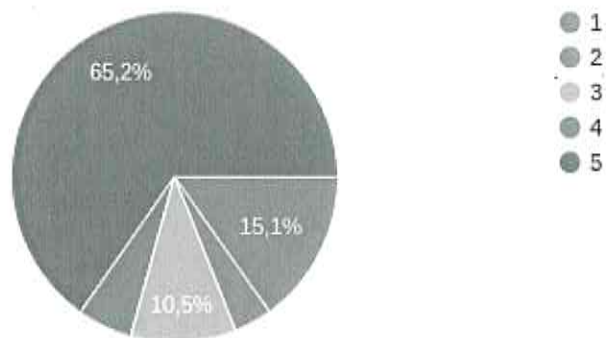

PIANO FORMAZIONE ATA A. 2016/2017

AREA A: COLLABORATORI SCOLASTICI

l'accoglienza e la vigilanza e la comunicazione;

477 risposte

Il D.S. prof. Adele Vairo
Capofila Formazione Ambito 7

AREA B: PROFILO AMMINISTRATIVI